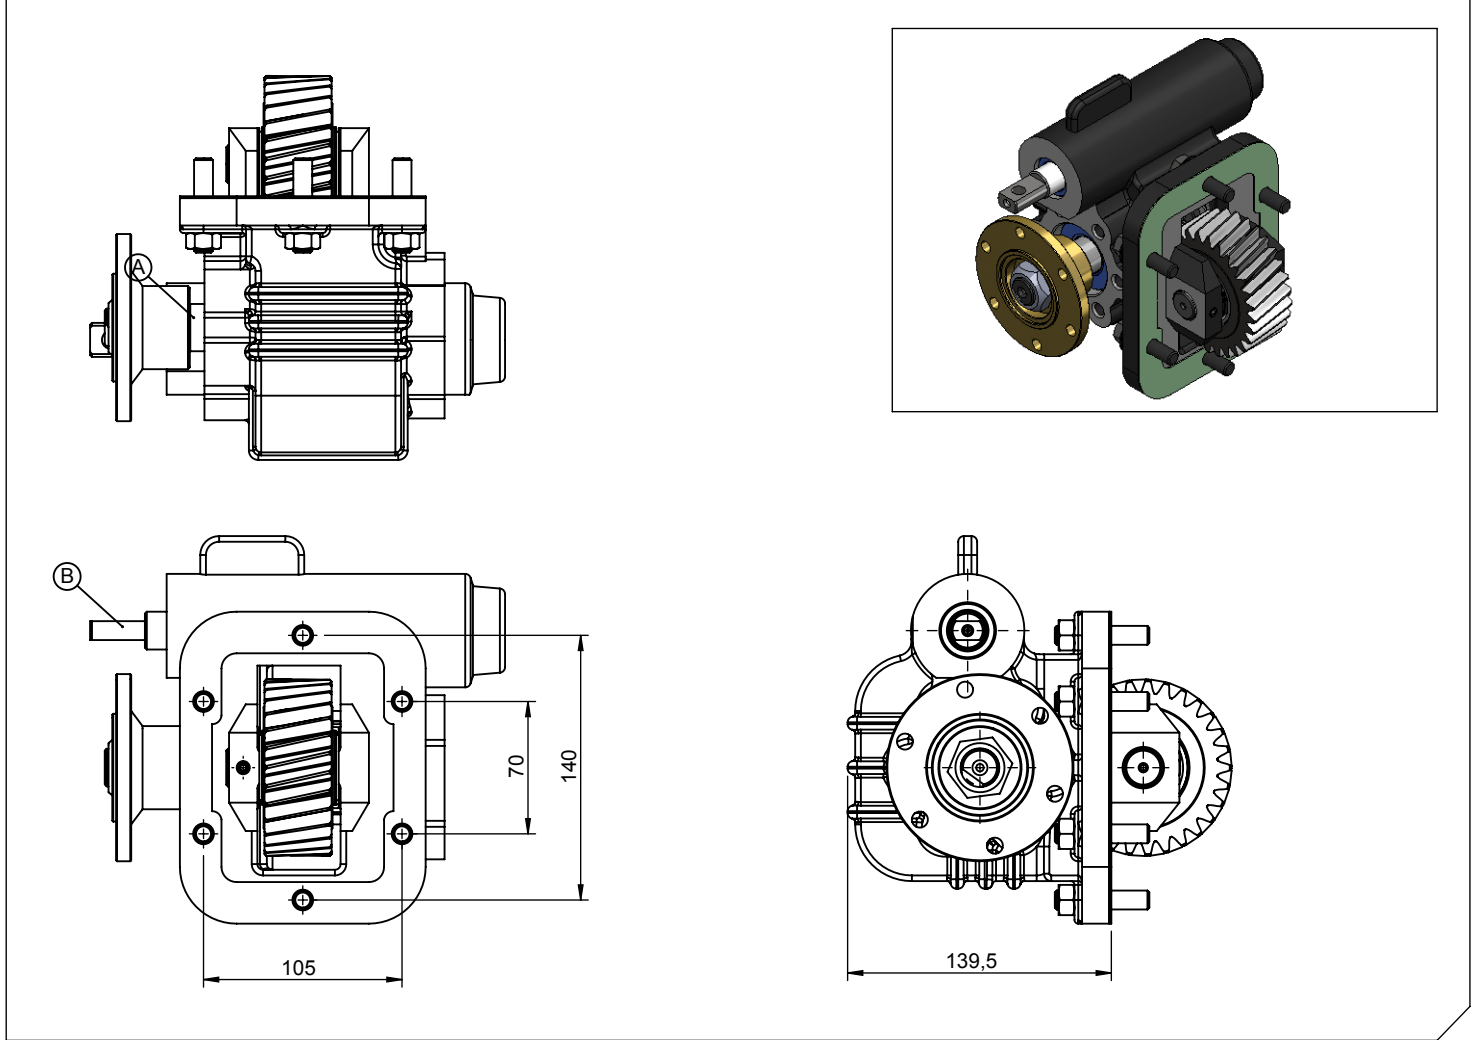

Araç Tipi Vehicle Type	NLR85L (ED6AYG-HD6AYG) / NNR85L (FD5AYG-HD5AYG) / NPR75L (HL5VAYGN-KL5VAYGN-KL5VAYG) NPR 66-71-75-77 ISUZU / NKR 250 / NPR 250 / NKR 66 E2L / HINO 300 SERİ 4X2 / NQR 70 P / ELF NKR71 ELF 130 / NPR 66L / NQR71PL / NPR85L / 4.3 NPR 70 / NKR66E / NPR66P / NQR71R / NPR 66 LL / HINO DUTRO NQR71PL / NPR 75 LONG / NLR / NLR LONG / NNR / NNR LONG / NPR 75 / N 10 / NPR 8 / NPR 8 LONG
Şanzıman Tipi Gearbox Type	MY5T / MOY-9F / MOY-9H / MOYCR / MYY-6S / MOYMB / MOYNA / MYY-5S / MYY-6P / MOYGX / MOY4N / MOYNB / MOYNC / MYY5R / MYY5D / MOYPN / MOYUK / MOYMC / MOYMR / MOYPZ (5,315-5,979)

Ürün Kodu / Product Code	ISZ.06.MYY6S.UF

Ürün Görünümleri / Products View

Opsiyonlar / Options

A : Kaplinli (flaşlı bağlantı) B : Mekanik Kontrol	A : Drive flange B : Mechanic Control

Teknik Bilgi / Technical Data

Güç / Power (Kw)	Maksimum Tork / Maximum Torque		Çevrim Oranı Ratio	Bağlantı Şekli Mounting Side	Kumanda Kontrol Control Type
	Nm	Kgm			
1000 Dev. / Dak.				SOL YAN/LEFT SIDE	MEKANİK/MECHANIC
42	401	41	1/1.03	Ağırlık / Weight (Kg)	Dönüş Yönü / Rotation Sense
				14	SAĞ/CLOCKWISE(CW)

KOZANOĞLU
KOZMAKSAN

Hidrolik Pompa ve Ara Şanzıman P.T.O. İmalat San. ve Tic. Ltd. Şti.
Hydraulic Pumps & Power Take-Offs Manufacturing Limited Co.

Ofis / Office
Tel. +90 312 354 05 39
Fax +90 312 354 34 59
7. Sokak No: 9
Ostim / ANKARA
e-mail: info@kozmaksan.com.tr

Fabrika / Factory
Tel. +90 312 267 39 71
Fax +90 312 267 38 72
AOS. 1. OSB. Erkunt Cad. No: 6
Sincan / ANKARA
Website: www.kozmaksan.com.tr